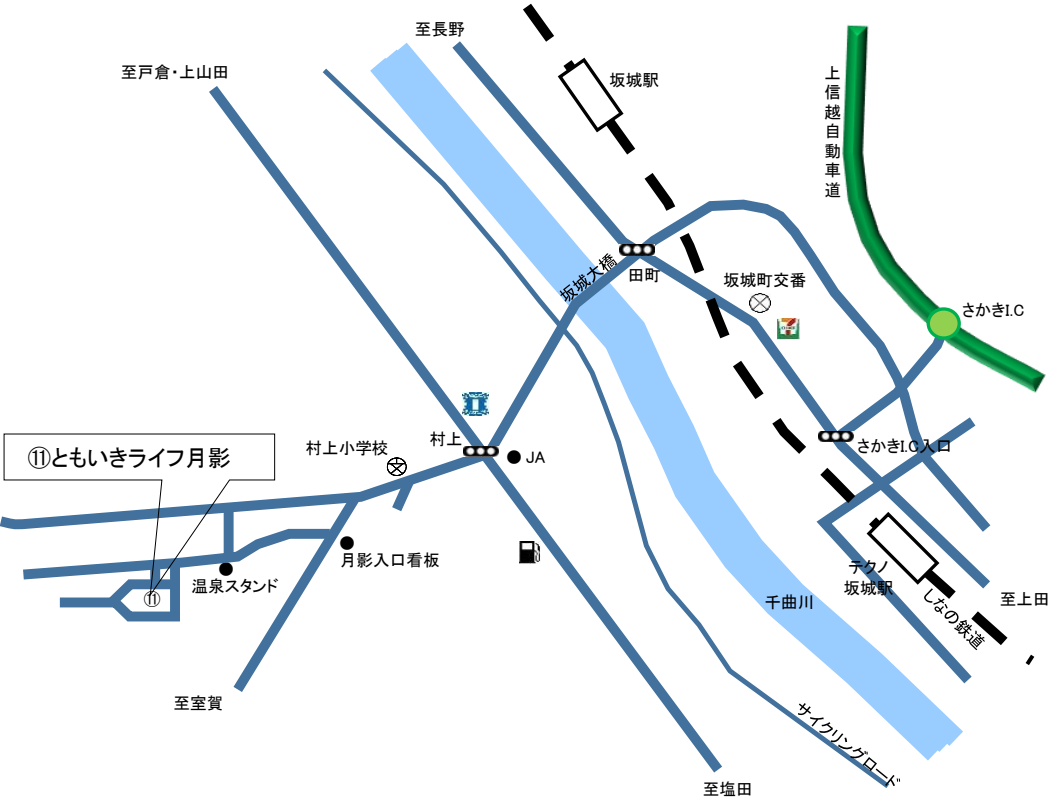

# 上田明照会 上田市内 案内図

# ともいきライフ月影 案内図

## 交通案内

- ★上田市中央北2-7-3**  
 法人本部・ともいき宝池和順  
 ともいき宝池慈光・グループホーム  
 相談支援センターほっと(新田出張所)  
 しなの鉄道上田駅より車で10分  
 上信越自動車道上田菅平I.Cより車で10分
- ★上田市中央5-9-29**  
 甘露保育園・蓮の音こども園  
 相談支援センターほっと  
 しなの鉄道上田駅より車で9分  
 上信越自動車道上田菅平I.Cより車で8分
- ★上田市常田3-2-60**  
 上田市母子寮  
 しなの鉄道上田駅より車で8分  
 上信越自動車道上田菅平I.Cより車で10分
- ★上田市住吉1418-6**  
 ともいきライフ住吉  
 しなの鉄道上田駅より車で20分  
 上信越自動車道上田菅平I.Cより車で7分
- ★坂城町上平1335-5**  
 ともいきライフ月影  
 しなの鉄道坂城駅より車で11分  
 上信越自動車道坂城I.Cより車で15分
- ★上田市中央北二丁目**  
 上田ともいき処きまぐれ屋・新田  
 しなの鉄道坂城駅より車で10分  
 上信越自動車道上田菅平I.Cより車で10分