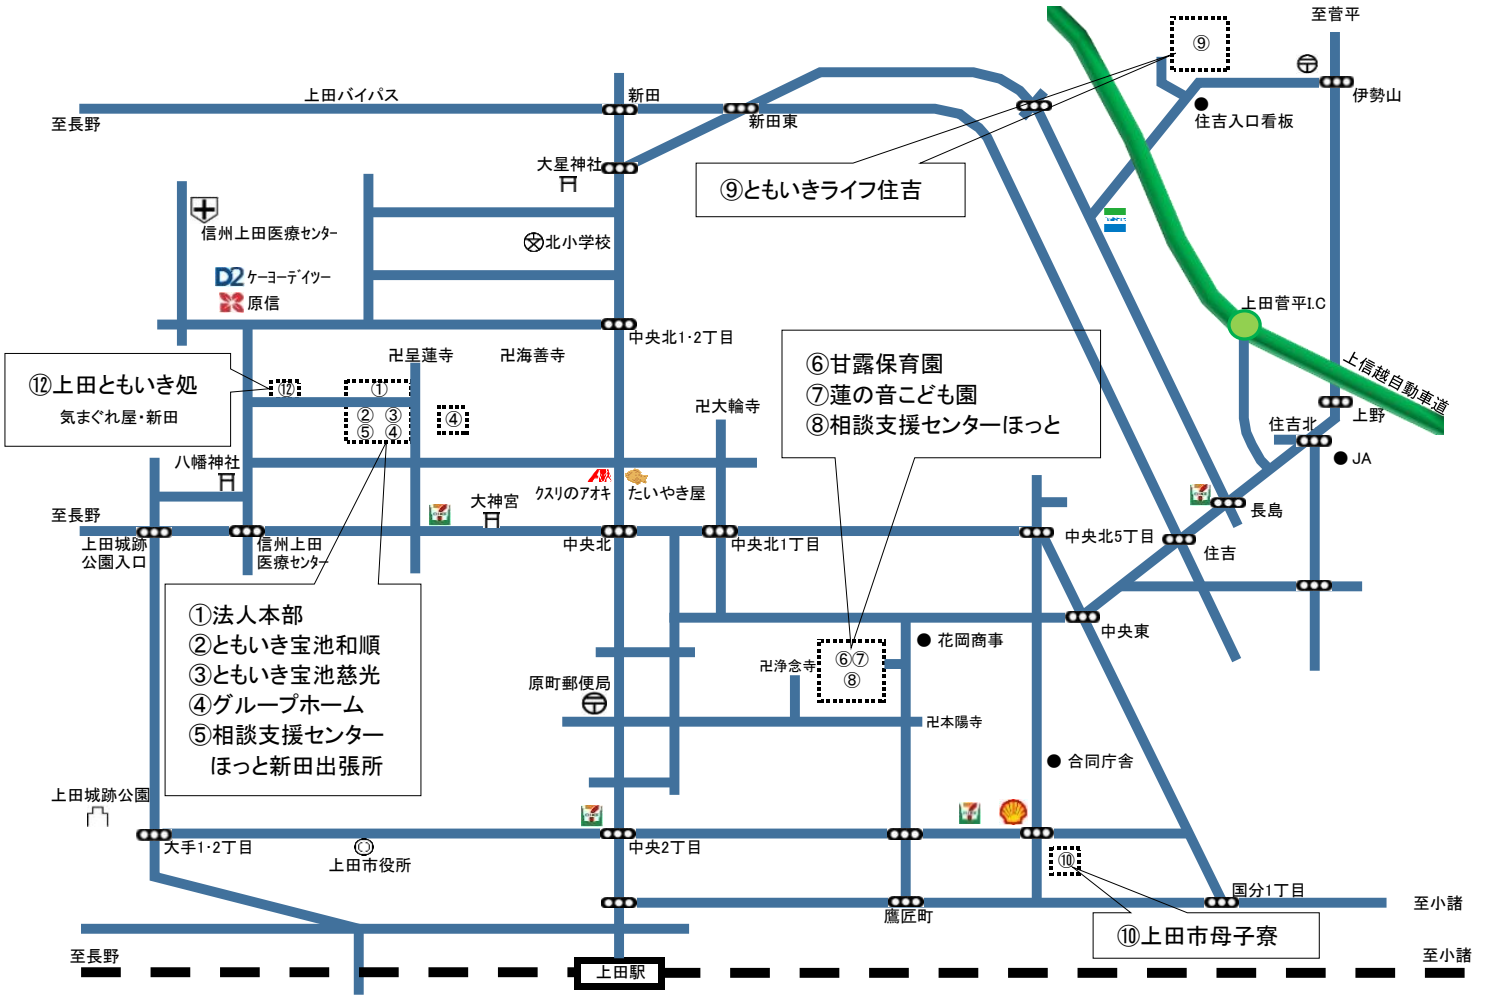

# 上田明照会 上田市内 案内図

# ともいきライフ月影 案内図

## 交通案内

- ★上田市中央北2-7-3**  
 法人本部・ともいき宝池和順  
 ともいき宝池慈光・グループホーム  
 相談支援センターほっと(新田出張所)  
 しなの鉄道上田駅より車で10分  
 上信越自動車道上田菅平I.Cより車で10分
- ★上田市中央5-9-29**  
 甘露保育園・蓮の音こども園  
 相談支援センターほっと  
 しなの鉄道上田駅より車で9分  
 上信越自動車道上田菅平I.Cより車で8分
- ★上田市常田3-2-60**  
 上田市母子寮  
 しなの鉄道上田駅より車で8分  
 上信越自動車道上田菅平I.Cより車で10分
- ★上田市住吉1418-6**  
 ともいきライフ住吉  
 しなの鉄道上田駅より車で20分  
 上信越自動車道上田菅平I.Cより車で7分
- ★坂城町上平1335-5**  
 ともいきライフ月影  
 しなの鉄道坂城駅より車で11分  
 上信越自動車道坂城I.Cより車で15分
- ★上田市中央北二丁目**  
 上田ともいき処きまぐれ屋・新田  
 しなの鉄道坂城駅より車で10分  
 上信越自動車道上田菅平I.Cより車で10分