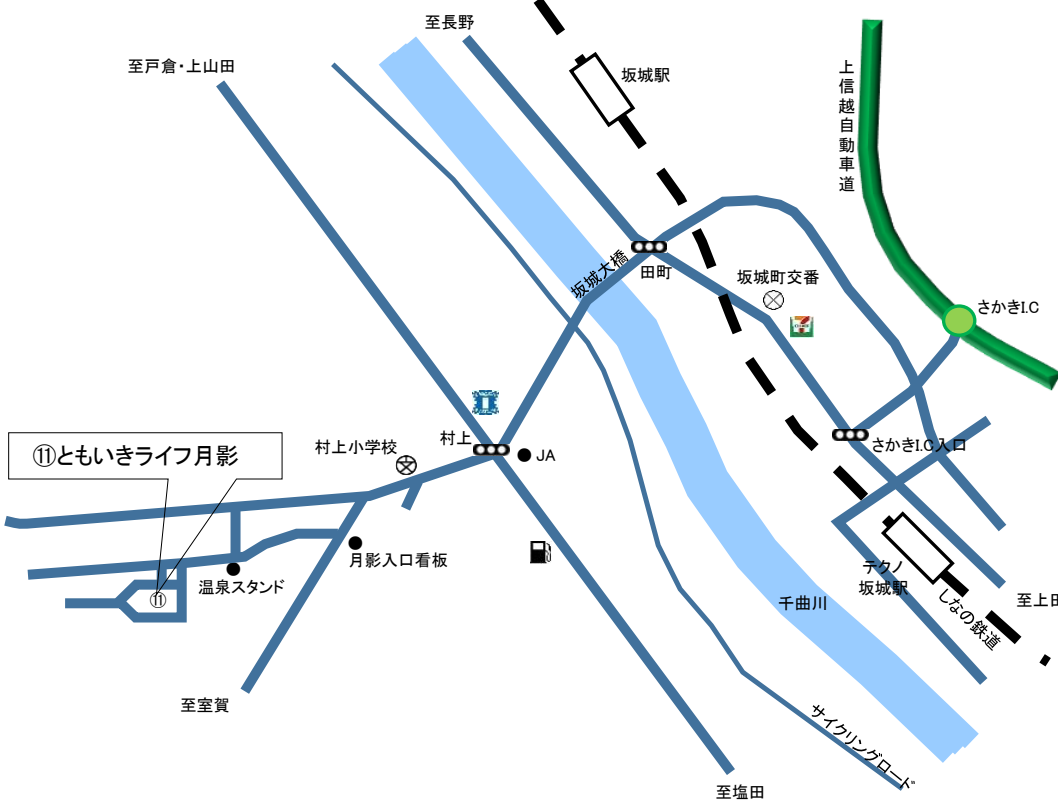

# 上田明照会 上田市内 案内図

# ともいきライフ月影 案内図

## 交通案内

- ★上田市中心北2-7-3  
法人本部・ともいき宝池和順  
ともいき宝池慈光・グループホーム  
相談支援センターほとと(新田出張所)  
しなの鉄道上田駅より車で10分  
上信越自動車道上田菅平I.Cより車で10分
- ★上田市中心中央5-9-29  
甘露保育園  
しなの鉄道上田駅より車で9分  
上信越自動車道上田菅平I.Cより車で8分
- ★ 上田市母子寮
- ★上田市住吉1418-6  
ともいきライフ住吉・蓮の音こども園  
相談支援センターほとと  
しなの鉄道上田駅より車で20分  
上信越自動車道上田菅平I.Cより車で7分
- ★坂城町上平1335-5  
ともいきライフ月影  
しなの鉄道坂城駅より車で11分  
上信越自動車道坂城I.Cより車で15分
- ★上田市中心中央6-3-5  
上田ともいき処・きまぐれ屋  
しなの鉄道坂城駅より車で9分  
上信越自動車道坂城I.Cより車で8分