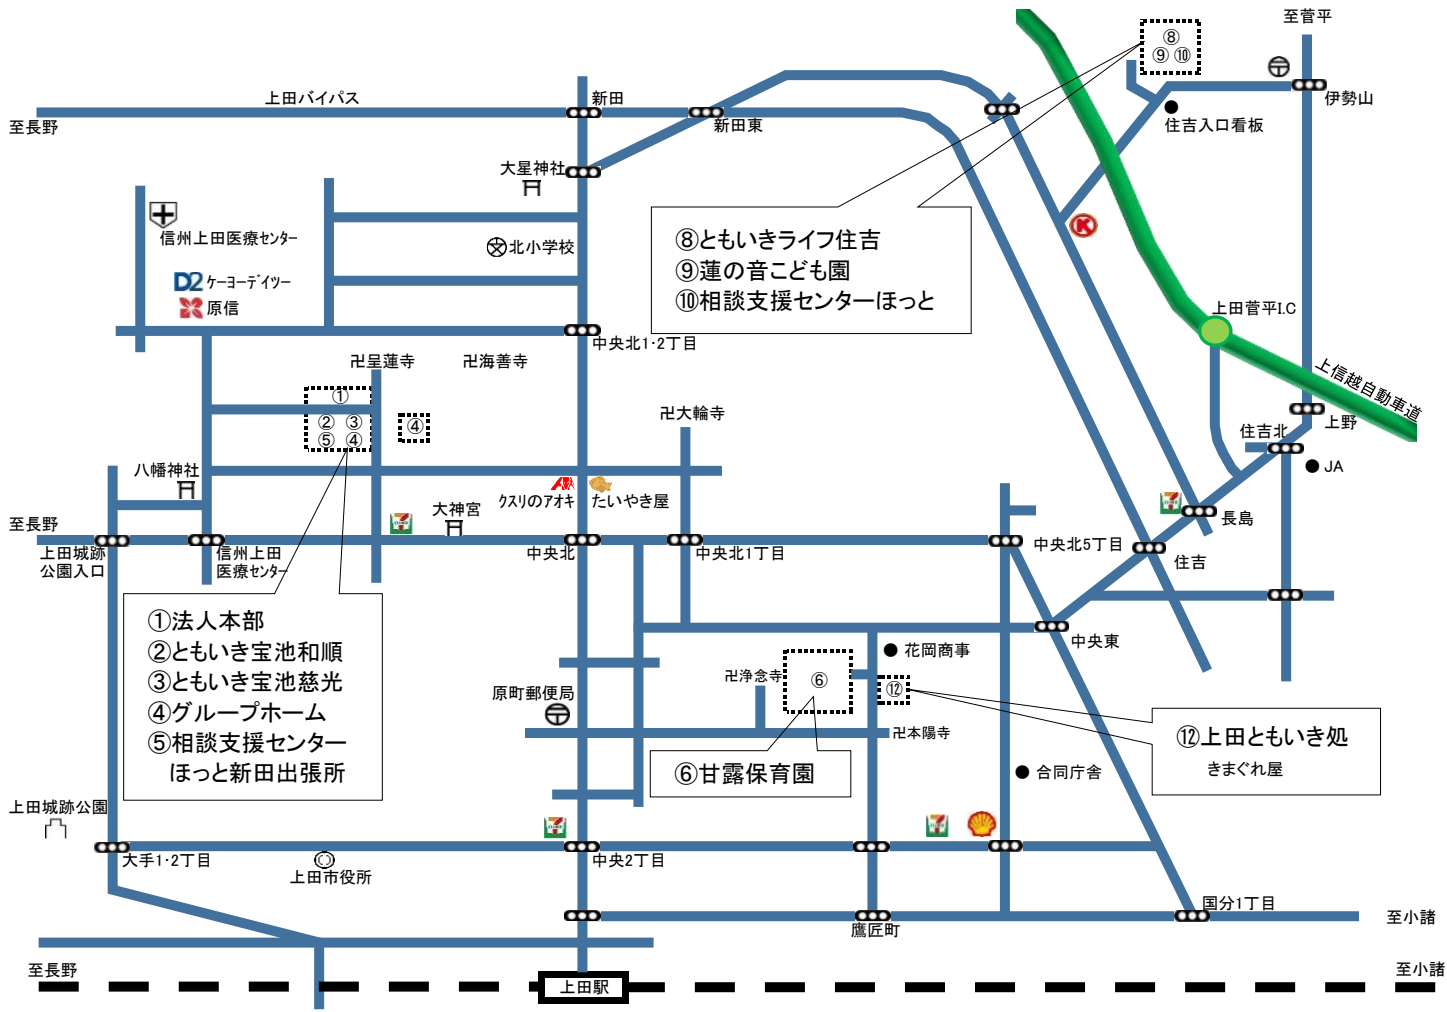

# 上田明照会 上田市内 案内図

# ともいきライフ月影 案内図

## 交通案内

- ★上田市中心北2-7-3  
法人本部・ともいき宝池和順  
ともいき宝池慈光・グループホーム  
相談支援センターほとと(新田出張所)  
しなの鉄道上田駅より車で10分  
上信越自動車道上田菅平I.Cより車で10分
- ★上田市中心中央5-9-29  
甘露保育園  
しなの鉄道上田駅より車で9分  
上信越自動車道上田菅平I.Cより車で8分
- ★ 上田市母子寮
- ★上田市住吉1418-6  
ともいきライフ住吉・蓮の音こども園  
相談支援センターほとと  
しなの鉄道上田駅より車で20分  
上信越自動車道上田菅平I.Cより車で7分
- ★坂城町上平1335-5  
ともいきライフ月影  
しなの鉄道坂城駅より車で11分  
上信越自動車道坂城I.Cより車で15分
- ★上田市中心中央6-3-5  
上田ともいき処・きまぐれ屋  
しなの鉄道坂城駅より車で9分  
上信越自動車道坂城I.Cより車で8分