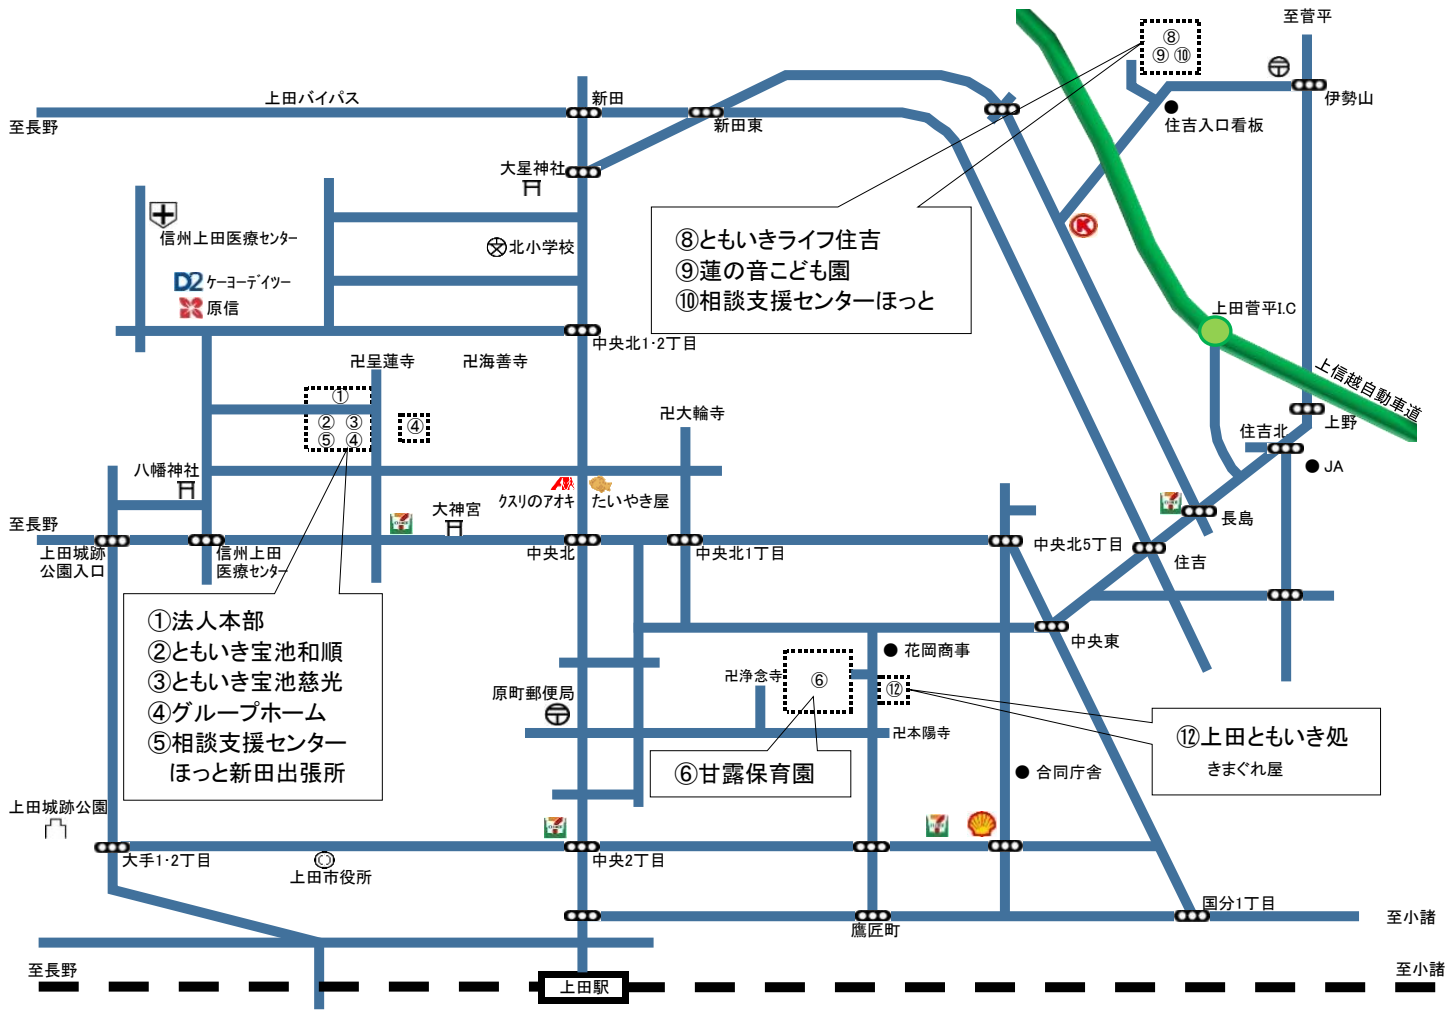

# 上田明照会 上田市内 案内図

# ともいきライフ月影 案内図

## 交通案内

- ★上田市中心北2-7-3  
 法人本部・ともいき宝池和順  
 ともいき宝池慈光・グループホーム  
 相談支援センターほっと(新田出張所)  
 しなの鉄道上田駅より車で10分  
 上信越自動車道上田菅平I.Cより車で10分
- ★上田市中心中央5-9-29  
 甘露保育園  
 しなの鉄道上田駅より車で9分  
 上信越自動車道上田菅平I.Cより車で8分
- ★ 上田市母子寮
- ★上田市住吉1418-6  
 ともいきライフ住吉・蓮の音こども園  
 相談支援センターほっと  
 しなの鉄道上田駅より車で20分  
 上信越自動車道上田菅平I.Cより車で7分
- ★坂城町上平1335-5  
 ともいきライフ月影  
 しなの鉄道坂城駅より車で11分  
 上信越自動車道坂城I.Cより車で15分
- ★上田市中心中央6-3-5  
 上田ともいき処・きまぐれ屋  
 しなの鉄道坂城駅より車で9分  
 上信越自動車道坂城I.Cより車で8分