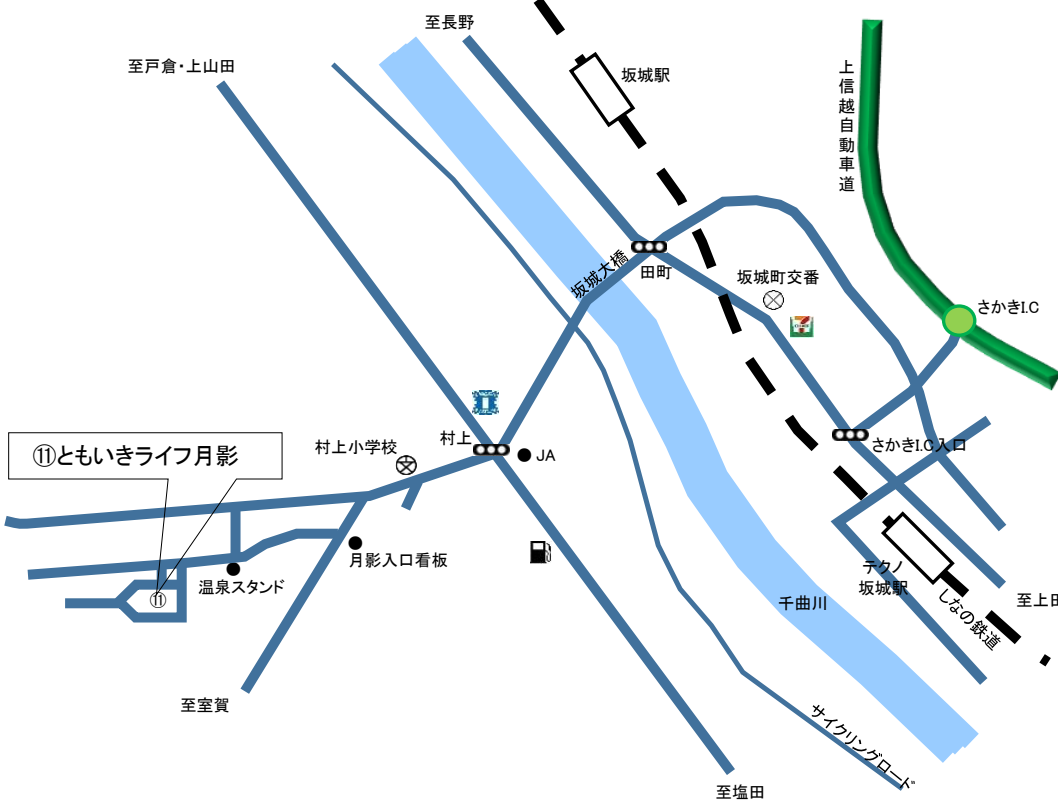

# 上田明照会 上田市内 案内図

# ともいきライフ月影 案内図

## 交通案内

- ★上田市中心北2-7-3  
 法人本部・ともいき宝池和順  
 ともいき宝池慈光・グループホーム  
 相談支援センターほっと(新田出張所)  
 しなの鉄道上田駅より車で10分  
 上信越自動車道上田菅平I.Cより車で10分
- ★上田市中心中央5-9-29  
 甘露保育園  
 しなの鉄道上田駅より車で9分  
 上信越自動車道上田菅平I.Cより車で8分
- ★ 上田市母子寮
- ★上田市住吉1418-6  
 ともいきライフ住吉・蓮の音こども園  
 相談支援センターほっと  
 しなの鉄道上田駅より車で20分  
 上信越自動車道上田菅平I.Cより車で7分
- ★坂城町上平1335-5  
 ともいきライフ月影  
 しなの鉄道坂城駅より車で11分  
 上信越自動車道坂城I.Cより車で15分
- ★上田市中心中央6-3-5  
 上田ともいき処・きまぐれ屋  
 しなの鉄道坂城駅より車で9分  
 上信越自動車道坂城I.Cより車で8分